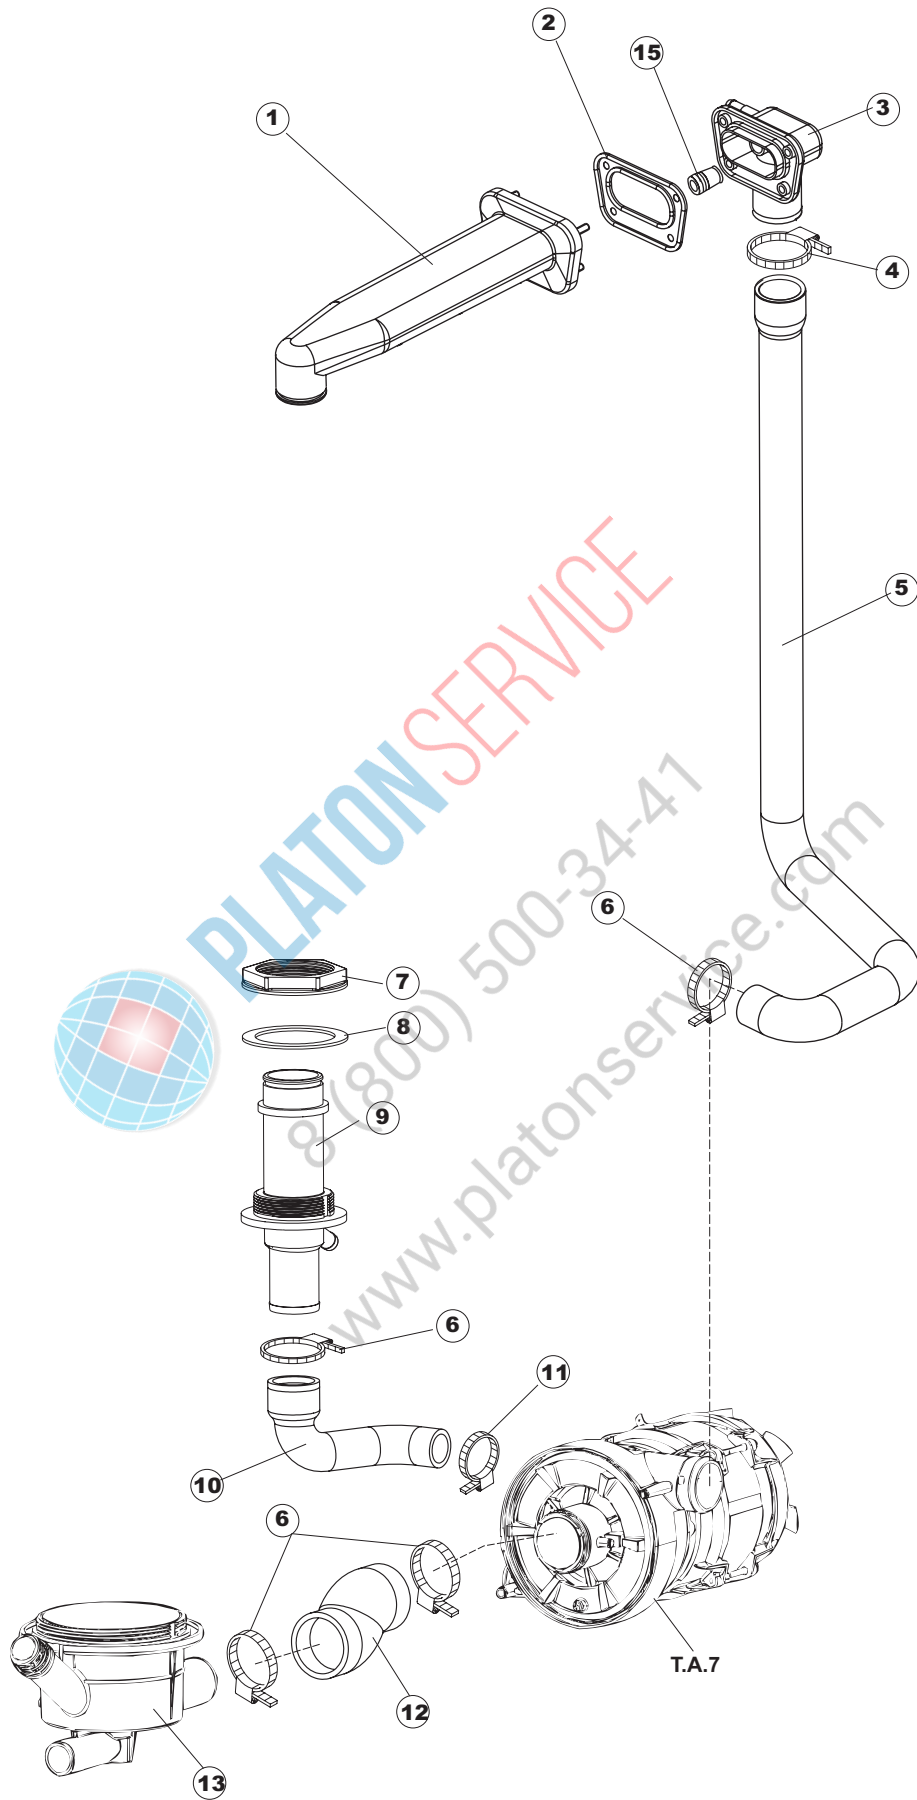

Pompa scarico
Drain pump

1

2

(*) Ricambio consigliato.

Pagina	Posizione	Codice ricambio	Vecchio codice	Descrizione
1	1	69141		GRUPPO CAPPA SQUADRATA LA50 COMPLETA
1	2	927088	CWM7	MAGNETE PER MICROINTERRUTTORE CAPPA
1	3	80632B		SUPPORTO DI SOLLEVAMENTO CAPPA
1	4	80998		VITE PLASTICA M4X6 (DIN933) GOLD
1	5	80069		GUIDA CAPPA
1	6	80638		PANNELLO POSTERIORE SUPERIORE
1	7	80162	C.80162	PANNELLO POSTERIORE
1	8	80275	C.80275	STAFFA AGGANCIAMENTO MOLLE ST - FINITA
1	9	80277	C.80277	PATTINO AGGANCIAMENTO MOLLE
1	10	926007	CMT549	MOLLA ACCIAIO A TRAZIONE PER LAVASTOVIGLIE
1	11	80190	C.80190	SQUADRA SUPP.MANIGLIONE
1	12	926009	DAG332	GANCIO DI REGOLAZIONE MOLLE CAPPA
1	13	80023	C.80023	SQUADRA
1	14	80105	C.80105	TAMPONE FERMA CAPPA
1	15	80027	C.80027	MANIGLIONE
1	16	41042	C.41042	TAMPONE ADESIVO
1	17	80240		TELAIO PORTACESTO
1	18	80071	C.80071	PANNELLO LATERALE SINISTRO
1	19	80072	C.80072	PANNELLO LATERALE DESTRO
1	20	80078	C.80078	STAFFA SOTTOPIANI GOLD PG FINITO
1	21	926117	DWP128U	PIEDE
1	22	69096		PANNELLO ANTERIORE
2	1	69818		PROTEZIONE TRASPARENTE PER IMPIANTO
2	2	236043	REB236043	TERMOSTATO BOILER TR711 TF-83°
2	3	69401		PANNELLO PER COMPONENTI ELETTRICI
2	4	80350		CONTATTORE
2	5	H.228048		TAPPO PORTAFUSIBILE
2	6	228010		FUSIBILE 5X20 T4A RITARDATO 250V
2	7	H.228047		PORTAFUSIBILE
2	8	215029		SCHEDA IGEA(88701-1060)ELT.LA50 IBRIDA
2	9	DER111		RELE 30A 230AC 653182300300
2	10	69874		PIEDE SCHEDA