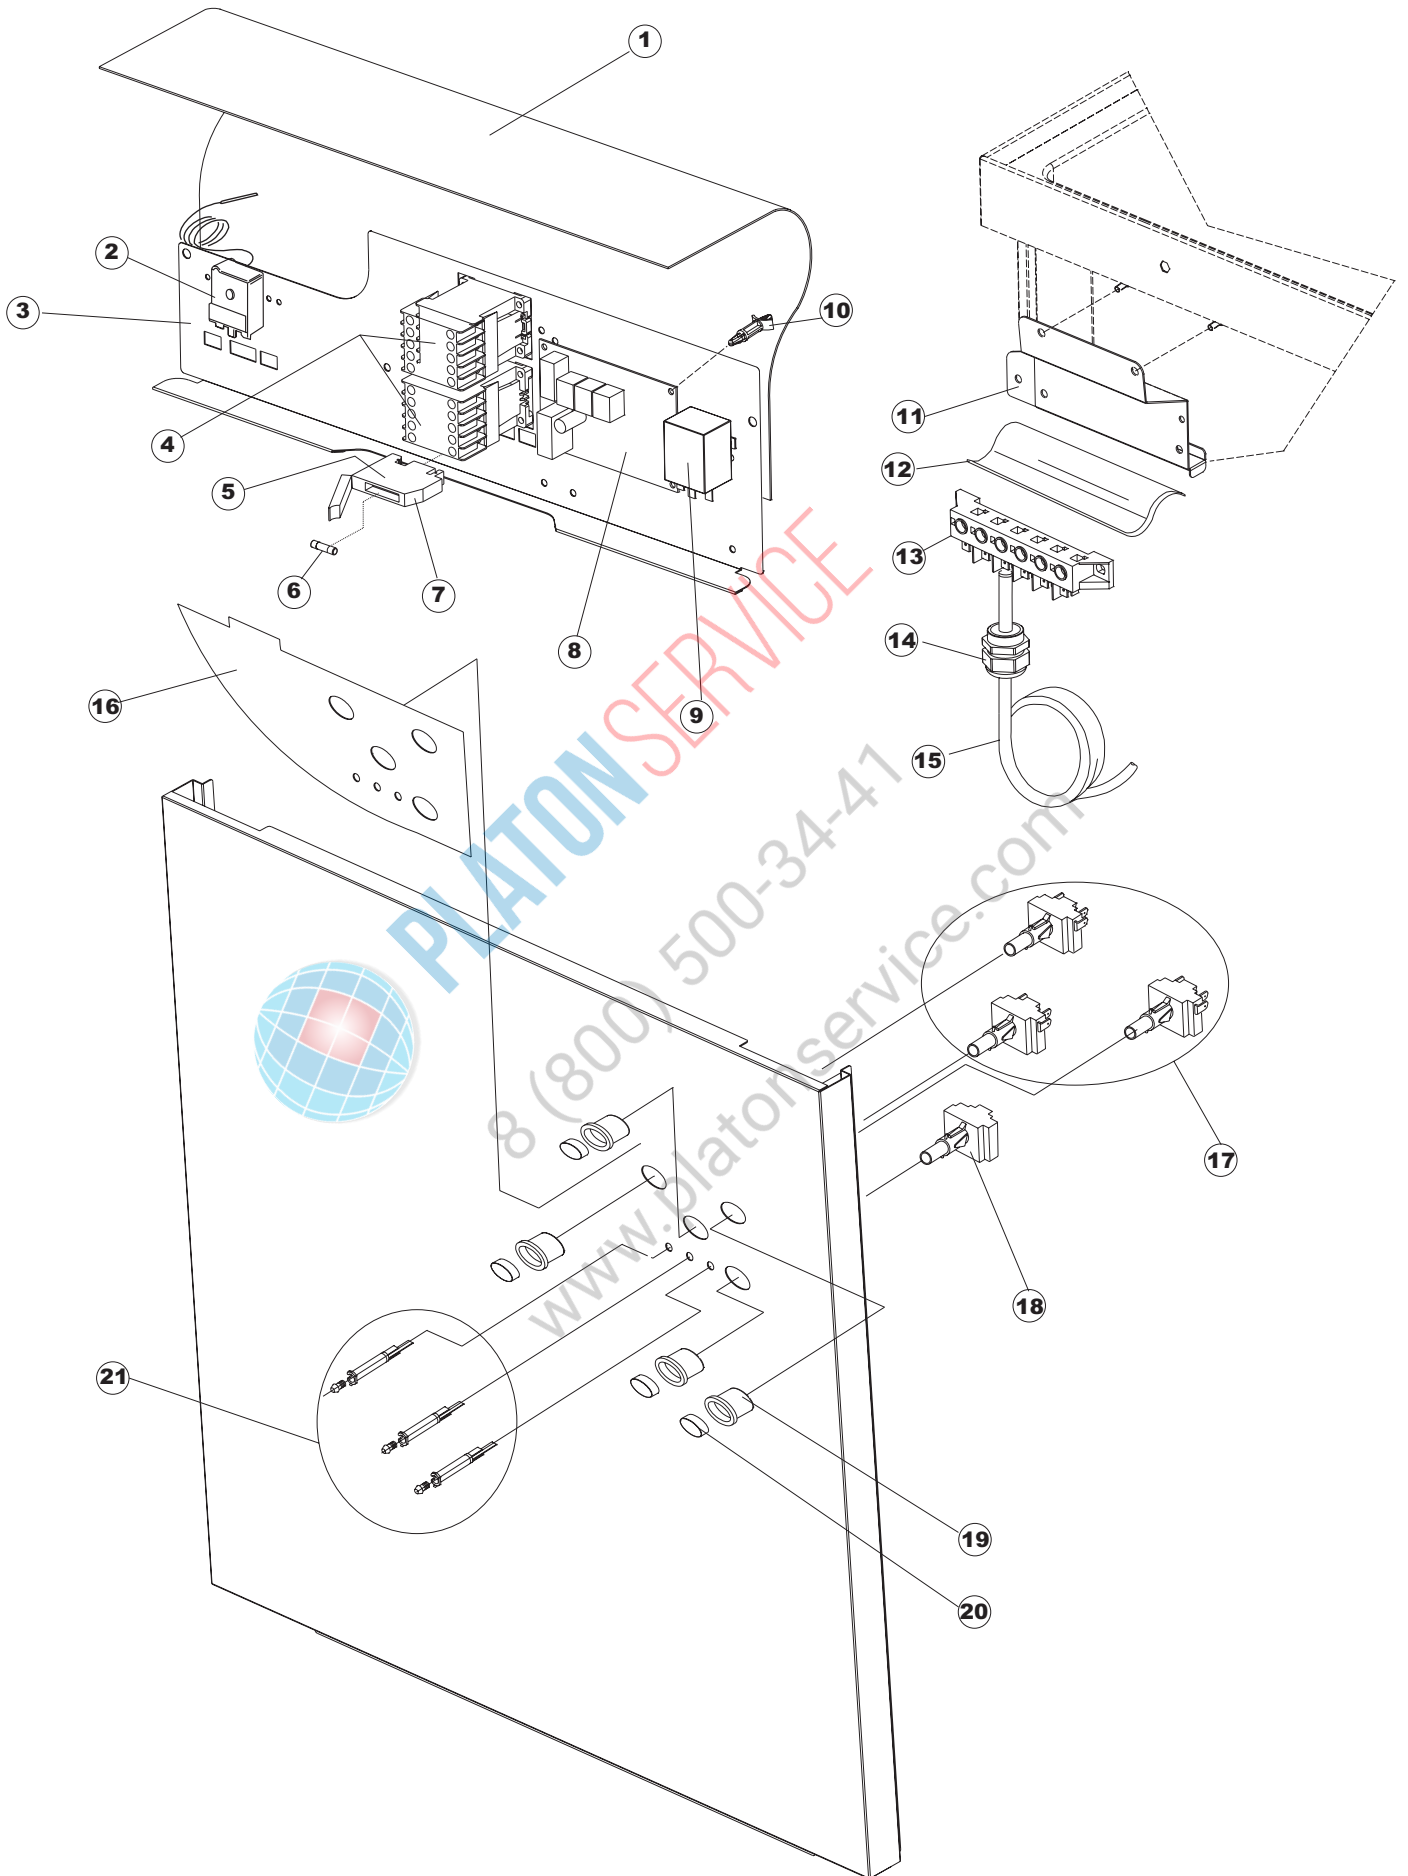

ELETTROBAR

**SPARE PARTS CATALOGUE
ERSATZTEILKATALOG
CATALOGUE PIECES DETACHEES
CATALOGO PARTI RICAMBIO
CATALOGO DE PIEZAS DE RECAMBIO
CATALOGO PECAS DE REPOSICAO**

Fast 73

12-03-2012

Fast 73

Tav.1: Carrozzeria
Tav.2: Impianto elettrico
Tav.3: Componenti in vasca
Tav.4: Circuito di lavaggio
Tav.5: Circuito di risciacquo
Tav.6: Lance di lavaggio
Tav.7: Pompa di lavaggio
Tav.8: Pompa di scarico

Pompa scarico
Drain pump

1

2

(*) Ricambio consigliato.

Pagina	Posizione	Codice ricambio	Vecchio codice	Descrizione
1	1	69141		GRUPPO CAPPA SQUADRATA LA50 COMPLETA
1	2	927088	CWM7	MAGNETE PER MICROINTERRUTTORE CAPPA
1	3	80632B		SUPPORTO DI SOLLEVAMENTO CAPPA
1	4	80998		VITE PLASTICA M4X6 (DIN933) GOLD
1	5	80069		GUIDA CAPPA
1	6	80638		PANNELLO POSTERIORE SUPERIORE
1	7	80162	C.80162	PANNELLO POSTERIORE
1	8	80275	C.80275	STAFFA AGGANCIAMENTO MOLLE ST - FINITA
1	9	80277	C.80277	PATTINO AGGANCIAMENTO MOLLE
1	10	926007	CMT549	MOLLA ACCIAIO A TRAZIONE PER LAVASTOVIGLIE
1	11	80190	C.80190	SQUADRA SUPP.MANIGLIONE
1	12	926009	DAG332	GANCIO DI REGOLAZIONE MOLLE CAPPA
1	13	80023	C.80023	SQUADRA
1	14	80105	C.80105	TAMPONE FERMA CAPPA
1	15	80027	C.80027	MANIGLIONE
1	16	41042	C.41042	TAMPONE ADESIVO
1	17	80240		TELAIO PORTACESTO
1	18	80071	C.80071	PANNELLO LATERALE SINISTRO
1	19	80072	C.80072	PANNELLO LATERALE DESTRO
1	20	80078	C.80078	STAFFA SOTTOPIANI GOLD PG FINITO
1	21	926117	DWP128U	PIEDE
1	22	69096		PANNELLO ANTERIORE
2	1	69818		PROTEZIONE TRASPARENTE PER IMPIANTO
2	2	236043	REB236043	TERMOSTATO BOILER TR711 TF-83°
2	3	69401		PANNELLO PER COMPONENTI ELETTRICI
2	4	80350		CONTATTORE
2	5	H.228048		TAPPO PORTAFUSIBILE
2	6	228010		FUSIBILE 5X20 T4A RITARDATO 250V
2	7	H.228047		PORTAFUSIBILE
2	8	215029		SCHEDA IGEA(88701-1060)ELT.LA50 IBRIDA
2	9	DER111		RELE 30A 230AC 653182300300
2	10	69874		PIEDE SCHEDA