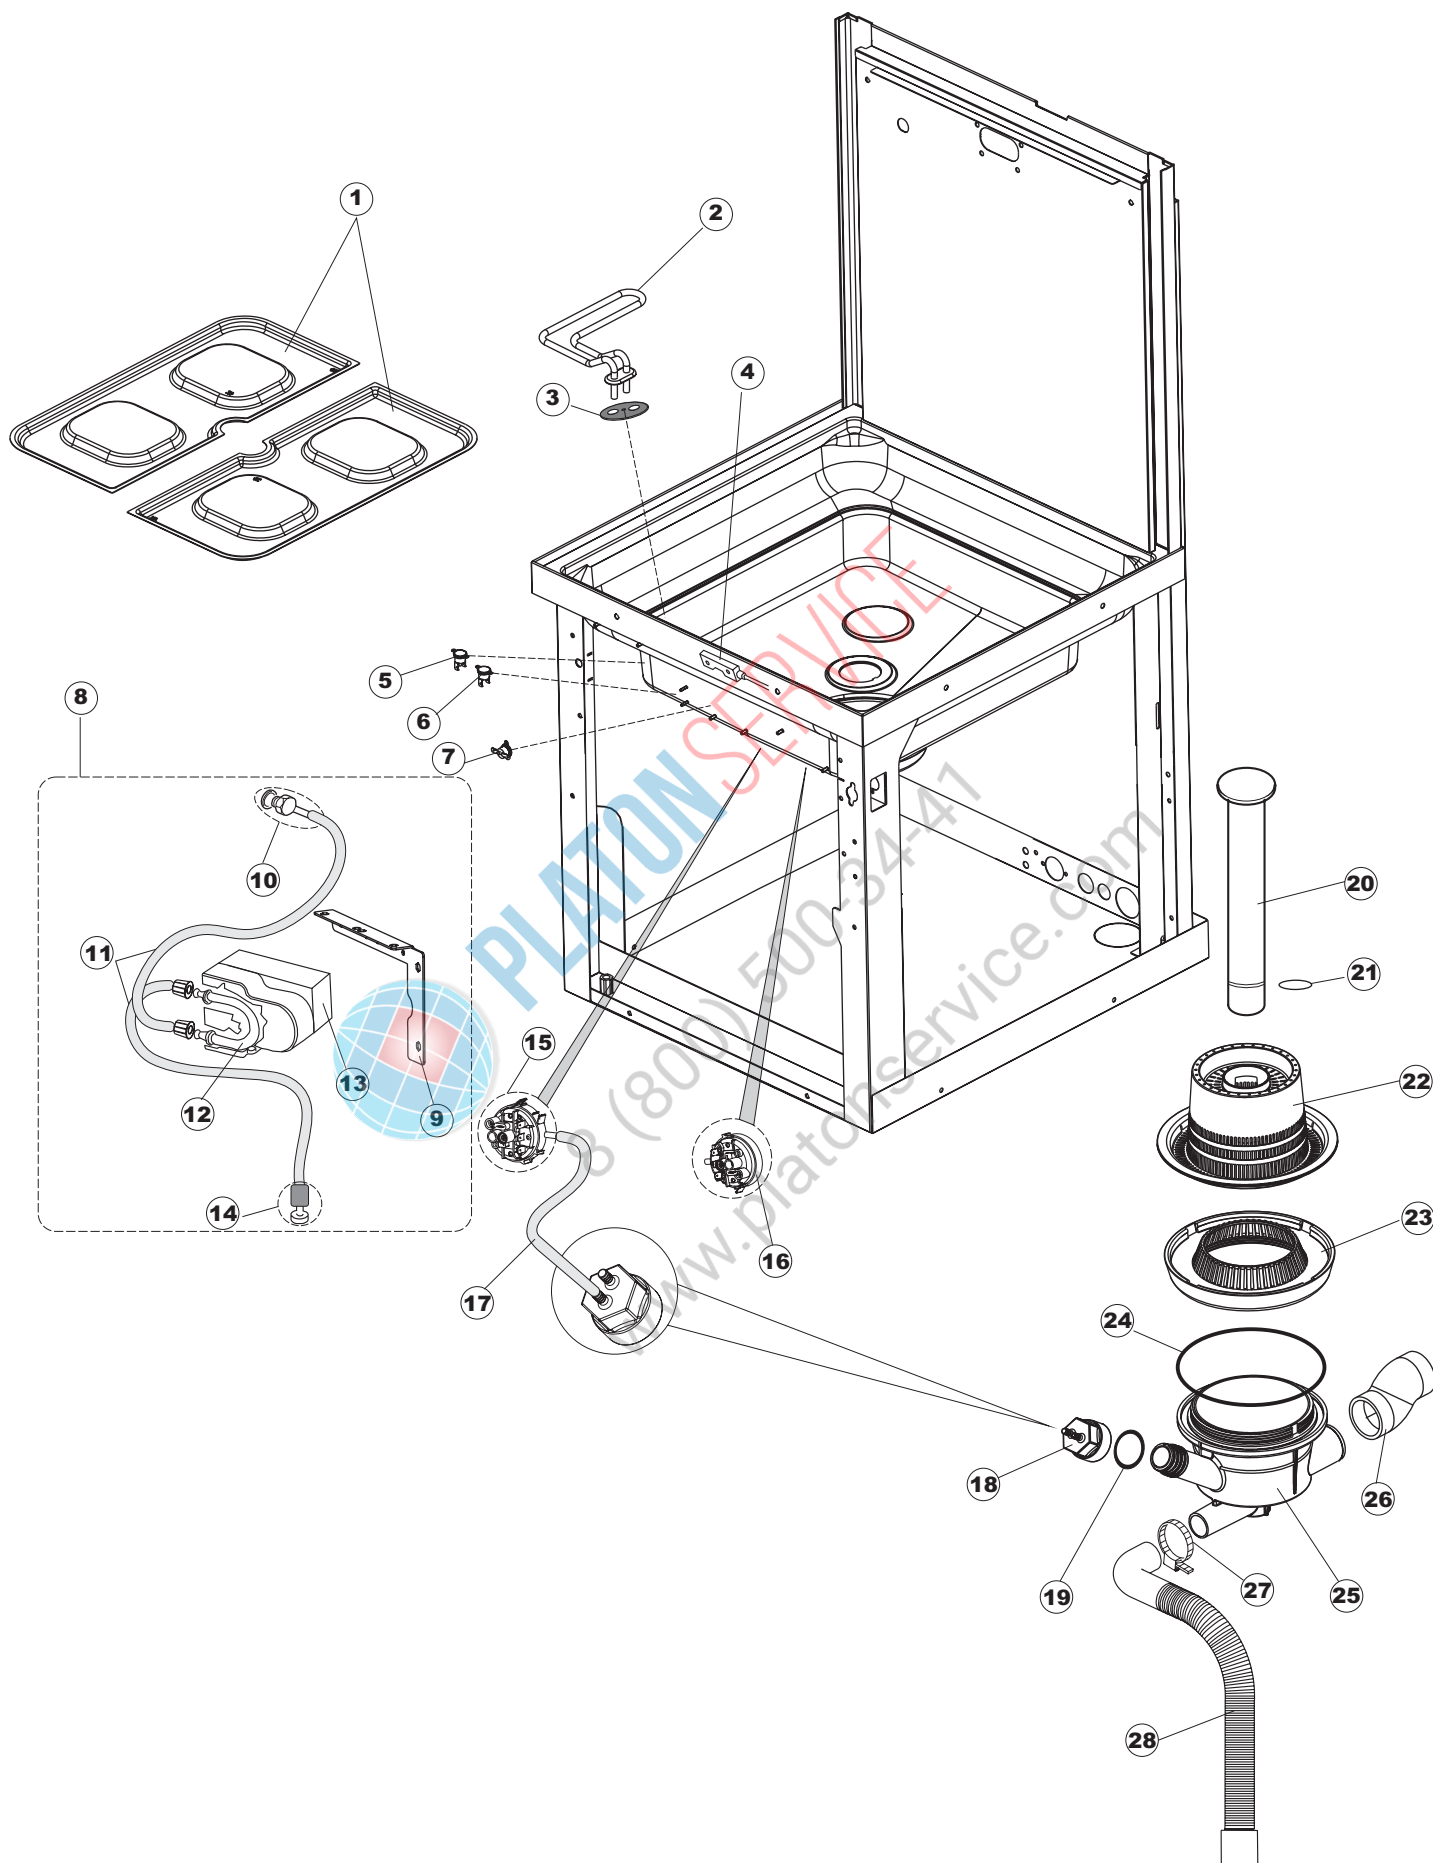

Tav.1: Machine body
Tav.2: Electrical components
Tav.3: Components in the tank
Tav.4: Washing circuit
Tav.5: Rinsing circuit
Tav.6: Washing arms
Tav.7: Washing pump
Tav.8: Draining pump

Tab.1: Carrocería
Tab.2: Instalación eléctrica
Tab.3: Componentes en cuba
Tab.4: Circuito de lavado
Tab.5: Circuito d'enjuague
Tab.6: Brazos de lavado
Tab.7: Bomba de lavado
Tab.8: Bomba de descarga

Pompa scarico
Drain pump

1

2

(*) Ricambio consigliato.

Pagina	Posizione	Codice ricambio	Vecchio codice	Descrizione
1	1	69141		GRUPPO CAPPA SQUADRATA LA50 COMPLETA
1	2	927088	CWM7	MAGNETE PER MICROINTERRUTTORE CAPPA
1	3	80632B		SUPPORTO DI SOLLEVAMENTO CAPPA
1	4	80998		VITE PLASTICA M4X6 (DIN933) GOLD
1	5	80069		GUIDA CAPPA
1	6	80638		PANNELLO POSTERIORE SUPERIORE
1	7	80162	C.80162	PANNELLO POSTERIORE
1	8	80275	C.80275	STAFFA AGGANCIAMENTO MOLLE ST - FINITA
1	9	80277	C.80277	PATTINO AGGANCIAMENTO MOLLE
1	10	926007	CMT549	MOLLA ACCIAIO A TRAZIONE PER LAVASTOVIGLIE
1	11	80190	C.80190	SQUADRA SUPP.MANIGLIONE
1	12	926009	DAG332	GANCIO DI REGOLAZIONE MOLLE CAPPA
1	13	80023	C.80023	SQUADRA
1	14	80105	C.80105	TAMPONE FERMA CAPPA
1	15	80027	C.80027	MANIGLIONE
1	16	41042	C.41042	TAMPONE ADESIVO
1	17	80240		TELAIO PORTACESTO
1	18	80071	C.80071	PANNELLO LATERALE SINISTRO
1	19	80072	C.80072	PANNELLO LATERALE DESTRO
1	20	80078	C.80078	STAFFA SOTTOPIANI GOLD PG FINITO
1	21	926117	DWP128U	PIEDE
1	22	69096		PANNELLO ANTERIORE
2	1	69818		PROTEZIONE TRASPARENTE PER IMPIANTO
2	2	236043	REB236043	TERMOSTATO BOILER TR711 TF-83°
2	3	69401		PANNELLO PER COMPONENTI ELETTRICI
2	4	80350		CONTATTORE
2	5	H.228048		TAPPO PORTAFUSIBILE
2	6	228010		FUSIBILE 5X20 T4A RITARDATO 250V
2	7	H.228047		PORTAFUSIBILE
2	8	215029		SCHEDA IGEA(88701-1060)ELT.LA50 IBRIDA
2	9	DER111		RELE 30A 230AC 653182300300
2	10	69874		PIEDE SCHEDA