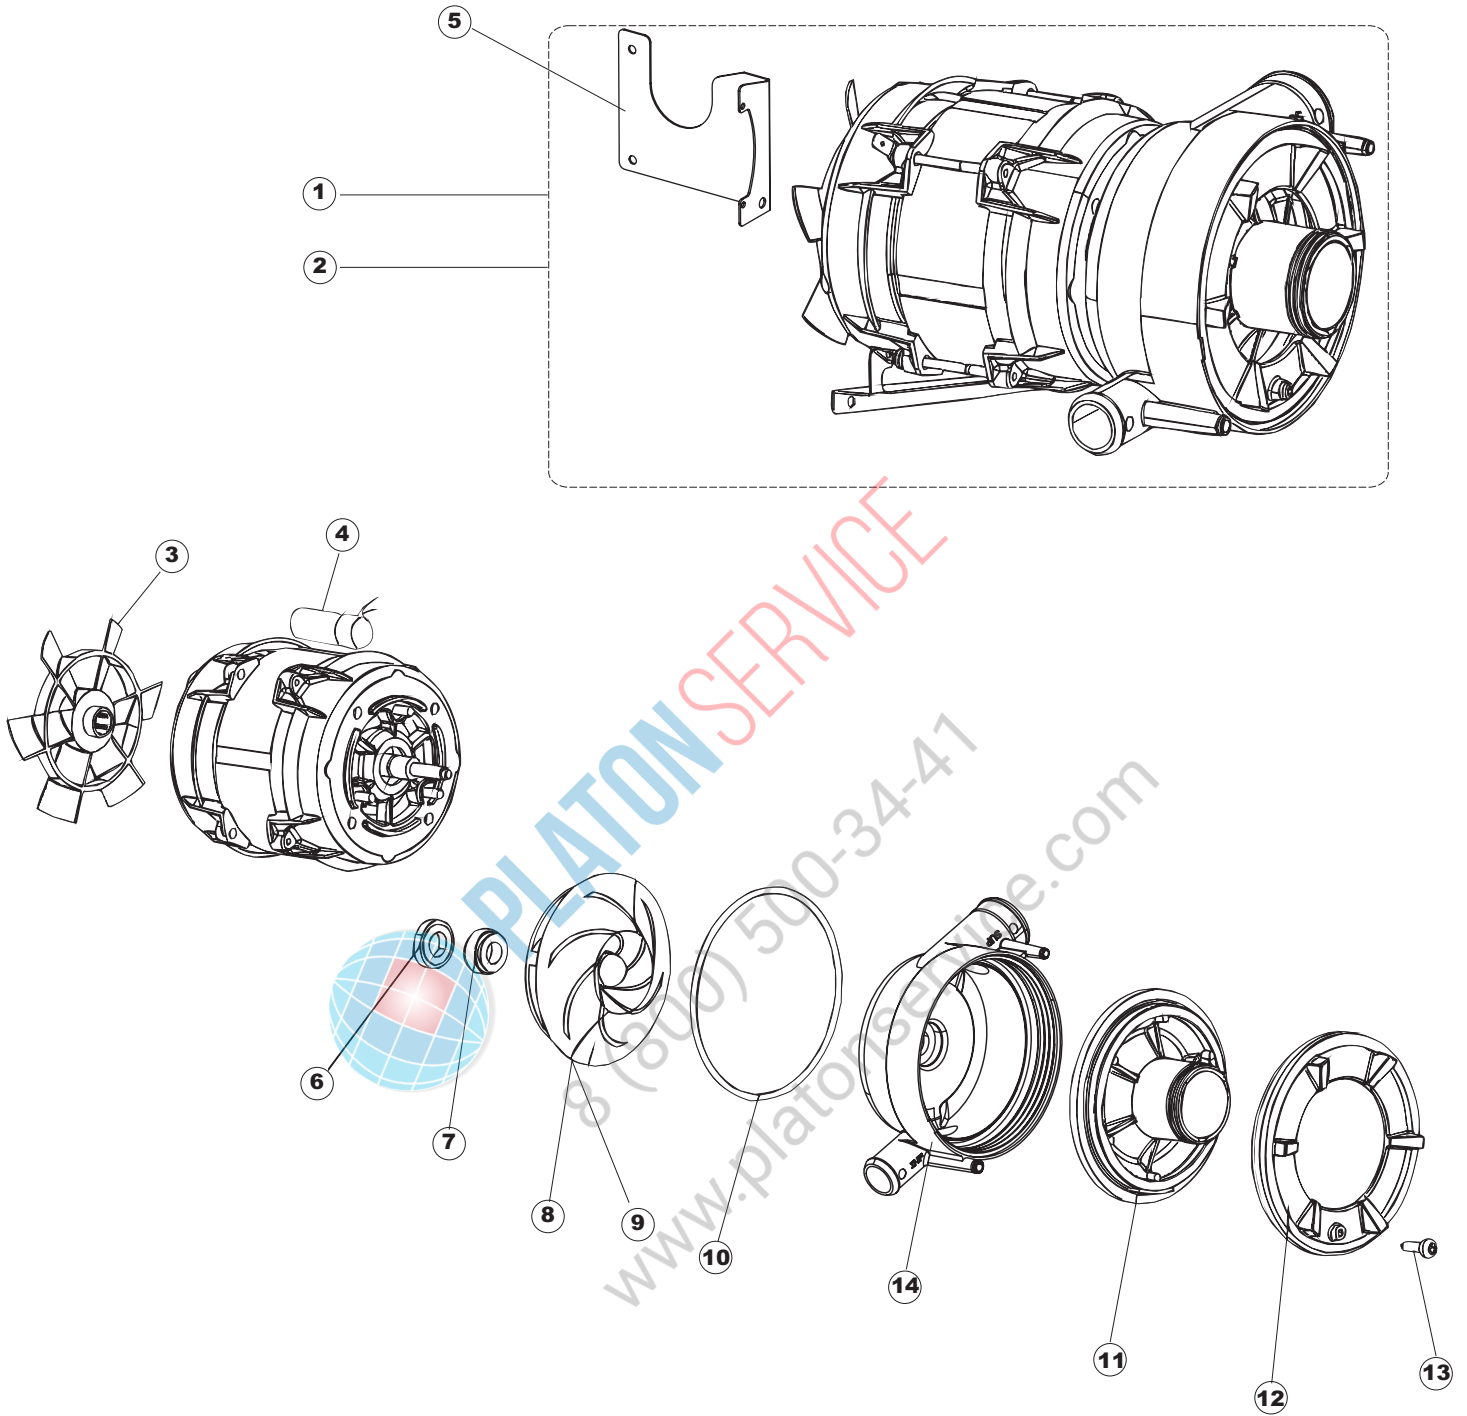

Tab.1: Carrosserie
Tab.2: Installation électrique
Tab.3: Composants de cuve
Tab.4: Circuit de lavage
Tab.5: Circuit de rinçage
Tab.6: Bras de lavage
Tab.7: Pompe de lavage
Tab.8: Pompe de vidange

Taf.1: Verkleidung
Taf.2: Elektrische Anlage
Taf.3: Bauteile im Waschtank
Taf.4: Spuelschaltung
Taf.5: Nachspuelschaltung
Taf.6: Wascharme
Taf.7: Spuelpumpe
Taf.8: Laugenpumpe

Pompa scarico
Drain pump

1

2

(*) Ricambio consigliato.

Pagina	Posizione	Codice ricambio	Vecchio codice	Descrizione
1	1	69141		GRUPPO CAPPA SQUADRATA LA50 COMPLETA
1	2	927088	CWM7	MAGNETE PER MICROINTERRUTTORE CAPPA
1	3	80632B		SUPPORTO DI SOLLEVAMENTO CAPPA
1	4	80998		VITE PLASTICA M4X6 (DIN933) GOLD
1	5	80069		GUIDA CAPPA
1	6	80638		PANNELLO POSTERIORE SUPERIORE
1	7	80162	C.80162	PANNELLO POSTERIORE
1	8	80275	C.80275	STAFFA AGGANCIAMENTO MOLLE ST - FINITA
1	9	80277	C.80277	PATTINO AGGANCIAMENTO MOLLE
1	10	926007	CMT549	MOLLA ACCIAIO A TRAZIONE PER LAVASTOVIGLIE
1	11	80190	C.80190	SQUADRA SUPP.MANIGLIONE
1	12	926009	DAG332	GANCIO DI REGOLAZIONE MOLLE CAPPA
1	13	80023	C.80023	SQUADRA
1	14	80105	C.80105	TAMPONE FERMA CAPPA
1	15	80027	C.80027	MANIGLIONE
1	16	41042	C.41042	TAMPONE ADESIVO
1	17	80240		TELAIO PORTACESTO
1	18	80071	C.80071	PANNELLO LATERALE SINISTRO
1	19	80072	C.80072	PANNELLO LATERALE DESTRO
1	20	80078	C.80078	STAFFA SOTTOPIANI GOLD PG FINITO
1	21	926117	DWP128U	PIEDE
1	22	69096		PANNELLO ANTERIORE
2	1	69818		PROTEZIONE TRASPARENTE PER IMPIANTO
2	2	236043	REB236043	TERMOSTATO BOILER TR711 TF-83°
2	3	69401		PANNELLO PER COMPONENTI ELETTRICI
2	4	80350		CONTATTORE
2	5	H.228048		TAPPO PORTAFUSIBILE
2	6	228010		FUSIBILE 5X20 T4A RITARDATO 250V
2	7	H.228047		PORTAFUSIBILE
2	8	215029		SCHEDA IGEA(88701-1060)ELT.LA50 IBRIDA
2	9	DER111		RELE 30A 230AC 653182300300
2	10	69874		PIEDE SCHEDA