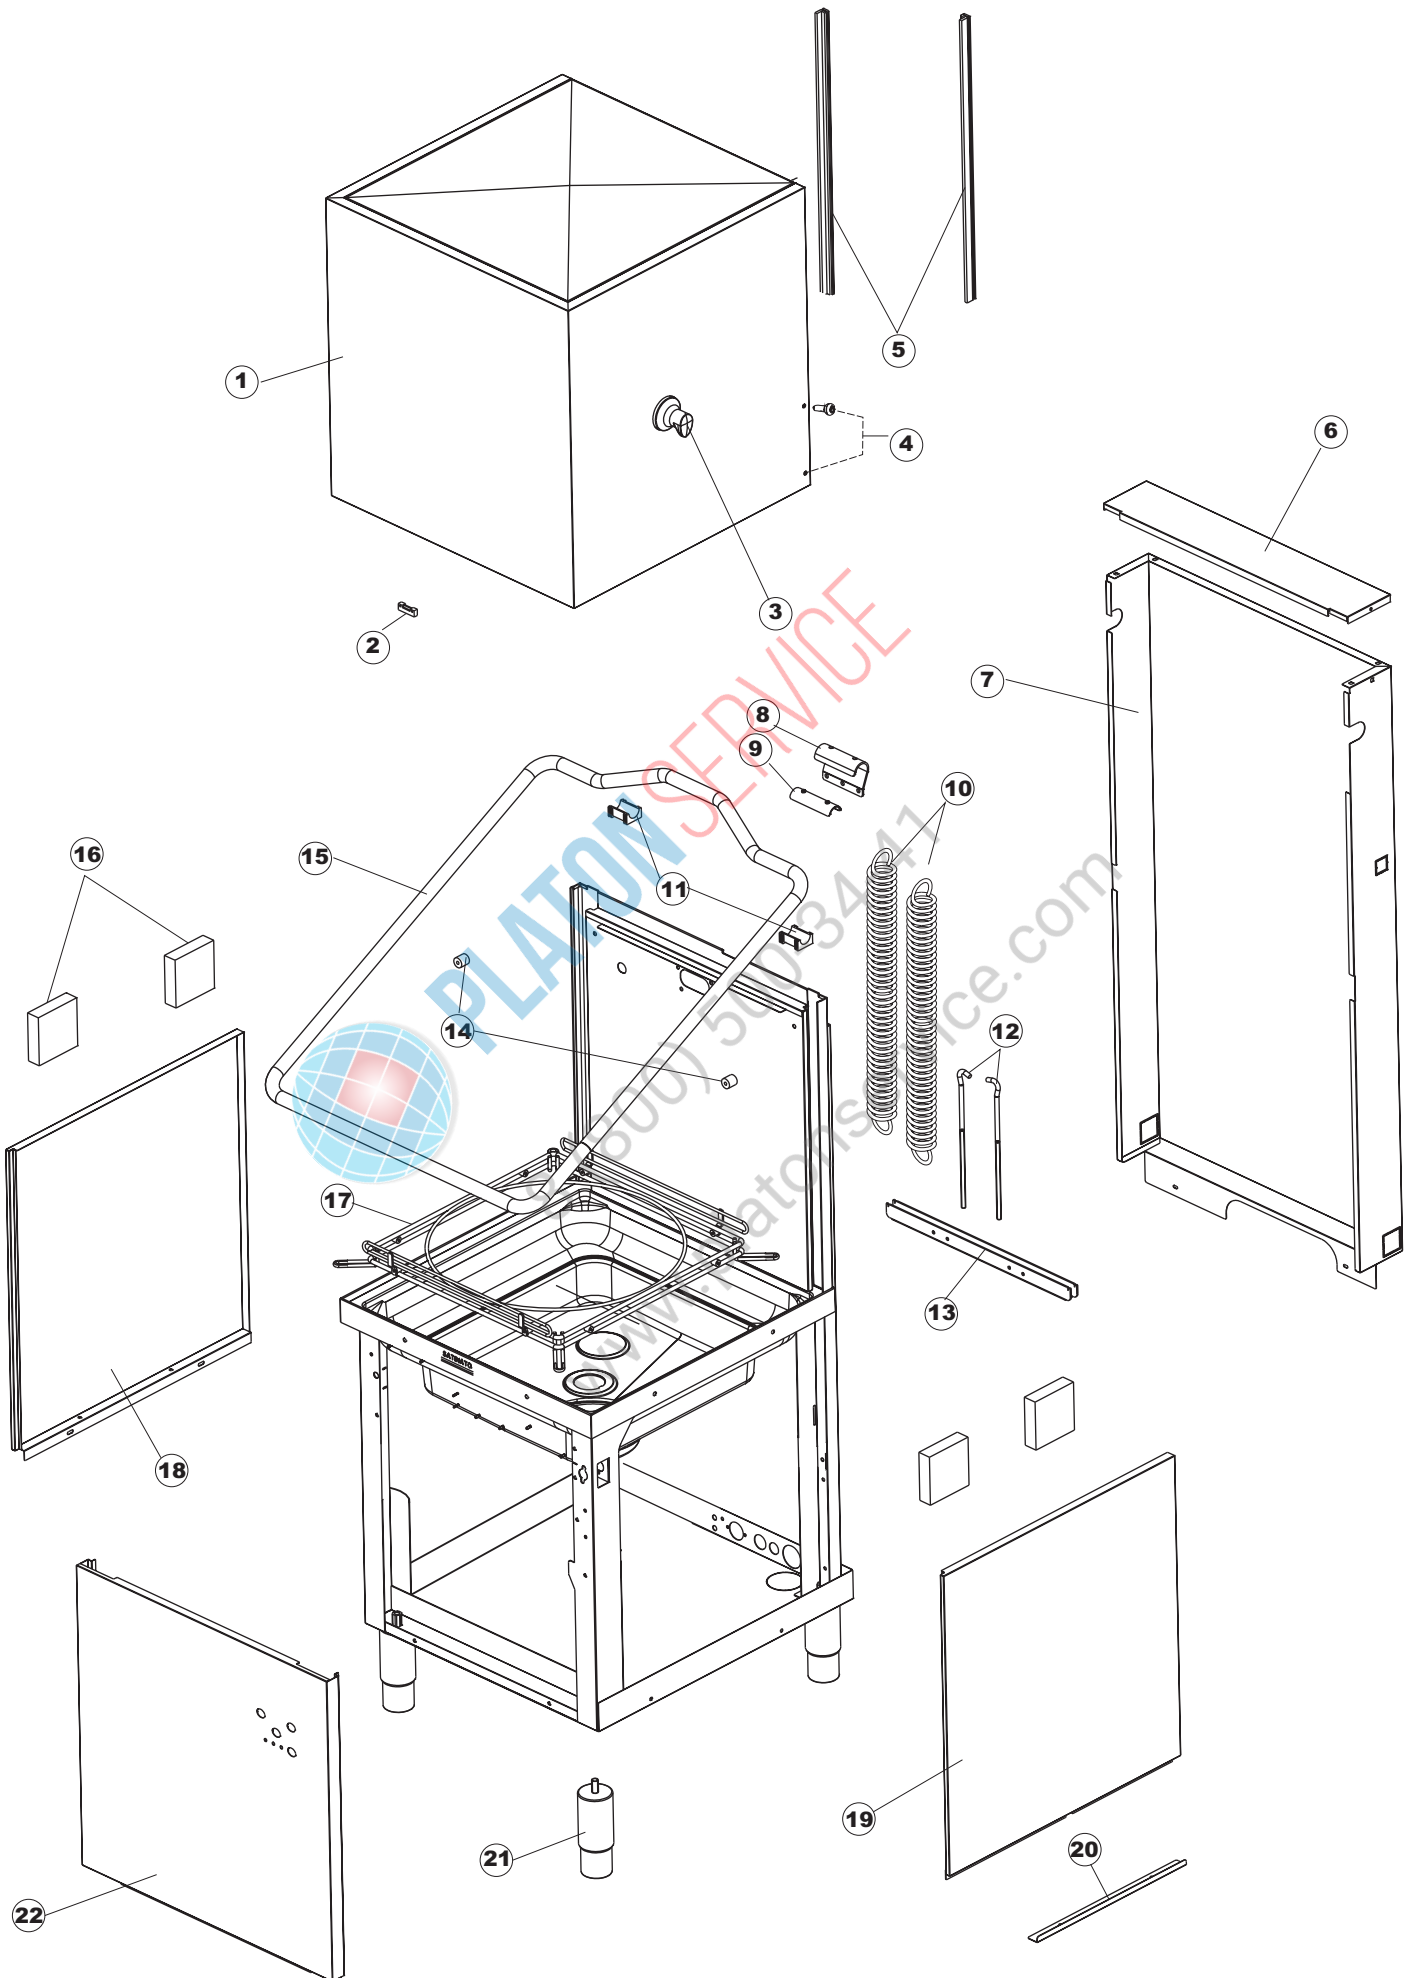

ELETTROBAR

**SPARE PARTS CATALOGUE
ERSATZTEILKATALOG
CATALOGUE PIECES DETACHEES
CATALOGO PARTI RICAMBIO
CATALOGO DE PIEZAS DE RECAMBIO
CATALOGO PECAS DE REPOSICAO**

Fast 73

12-03-2012

Fast 73

Tav.1: Carrozzeria
Tav.2: Impianto elettrico
Tav.3: Componenti in vasca
Tav.4: Circuito di lavaggio
Tav.5: Circuito di risciacquo
Tav.6: Lance di lavaggio
Tav.7: Pompa di lavaggio
Tav.8: Pompa di scarico

Pompa scarico
Drain pump

1

2

(*) Ricambio consigliato.

Pagina	Posizione	Codice ricambio	Vecchio codice	Descrizione
1	1	69141		GRUPPO CAPPA SQUADRATA LA50 COMPLETA
1	2	927088	CWM7	MAGNETE PER MICROINTERRUTTORE CAPPA
1	3	80632B		SUPPORTO DI SOLLEVAMENTO CAPPA
1	4	80998		VITE PLASTICA M4X6 (DIN933) GOLD
1	5	80069		GUIDA CAPPA
1	6	80638		PANNELLO POSTERIORE SUPERIORE
1	7	80162	C.80162	PANNELLO POSTERIORE
1	8	80275	C.80275	STAFFA AGGANCIAMENTO MOLLE ST - FINITA
1	9	80277	C.80277	PATTINO AGGANCIAMENTO MOLLE
1	10	926007	CMT549	MOLLA ACCIAIO A TRAZIONE PER LAVASTOVIGLIE
1	11	80190	C.80190	SQUADRA SUPP.MANIGLIONE
1	12	926009	DAG332	GANCIO DI REGOLAZIONE MOLLE CAPPA
1	13	80023	C.80023	SQUADRA
1	14	80105	C.80105	TAMPONE FERMA CAPPA
1	15	80027	C.80027	MANIGLIONE
1	16	41042	C.41042	TAMPONE ADESIVO
1	17	80240		TELAIO PORTACESTO
1	18	80071	C.80071	PANNELLO LATERALE SINISTRO
1	19	80072	C.80072	PANNELLO LATERALE DESTRO
1	20	80078	C.80078	STAFFA SOTTOPIANI GOLD PG FINITO
1	21	926117	DWP128U	PIEDE
1	22	69096		PANNELLO ANTERIORE
2	1	69818		PROTEZIONE TRASPARENTE PER IMPIANTO
2	2	236043	REB236043	TERMOSTATO BOILER TR711 TF-83°
2	3	69401		PANNELLO PER COMPONENTI ELETTRICI
2	4	80350		CONTATTORE
2	5	H.228048		TAPPO PORTAFUSIBILE
2	6	228010		FUSIBILE 5X20 T4A RITARDATO 250V
2	7	H.228047		PORTAFUSIBILE
2	8	215029		SCHEDA IGEA(88701-1060)ELT.LA50 IBRIDA
2	9	DER111		RELE 30A 230AC 653182300300
2	10	69874		PIEDE SCHEDA