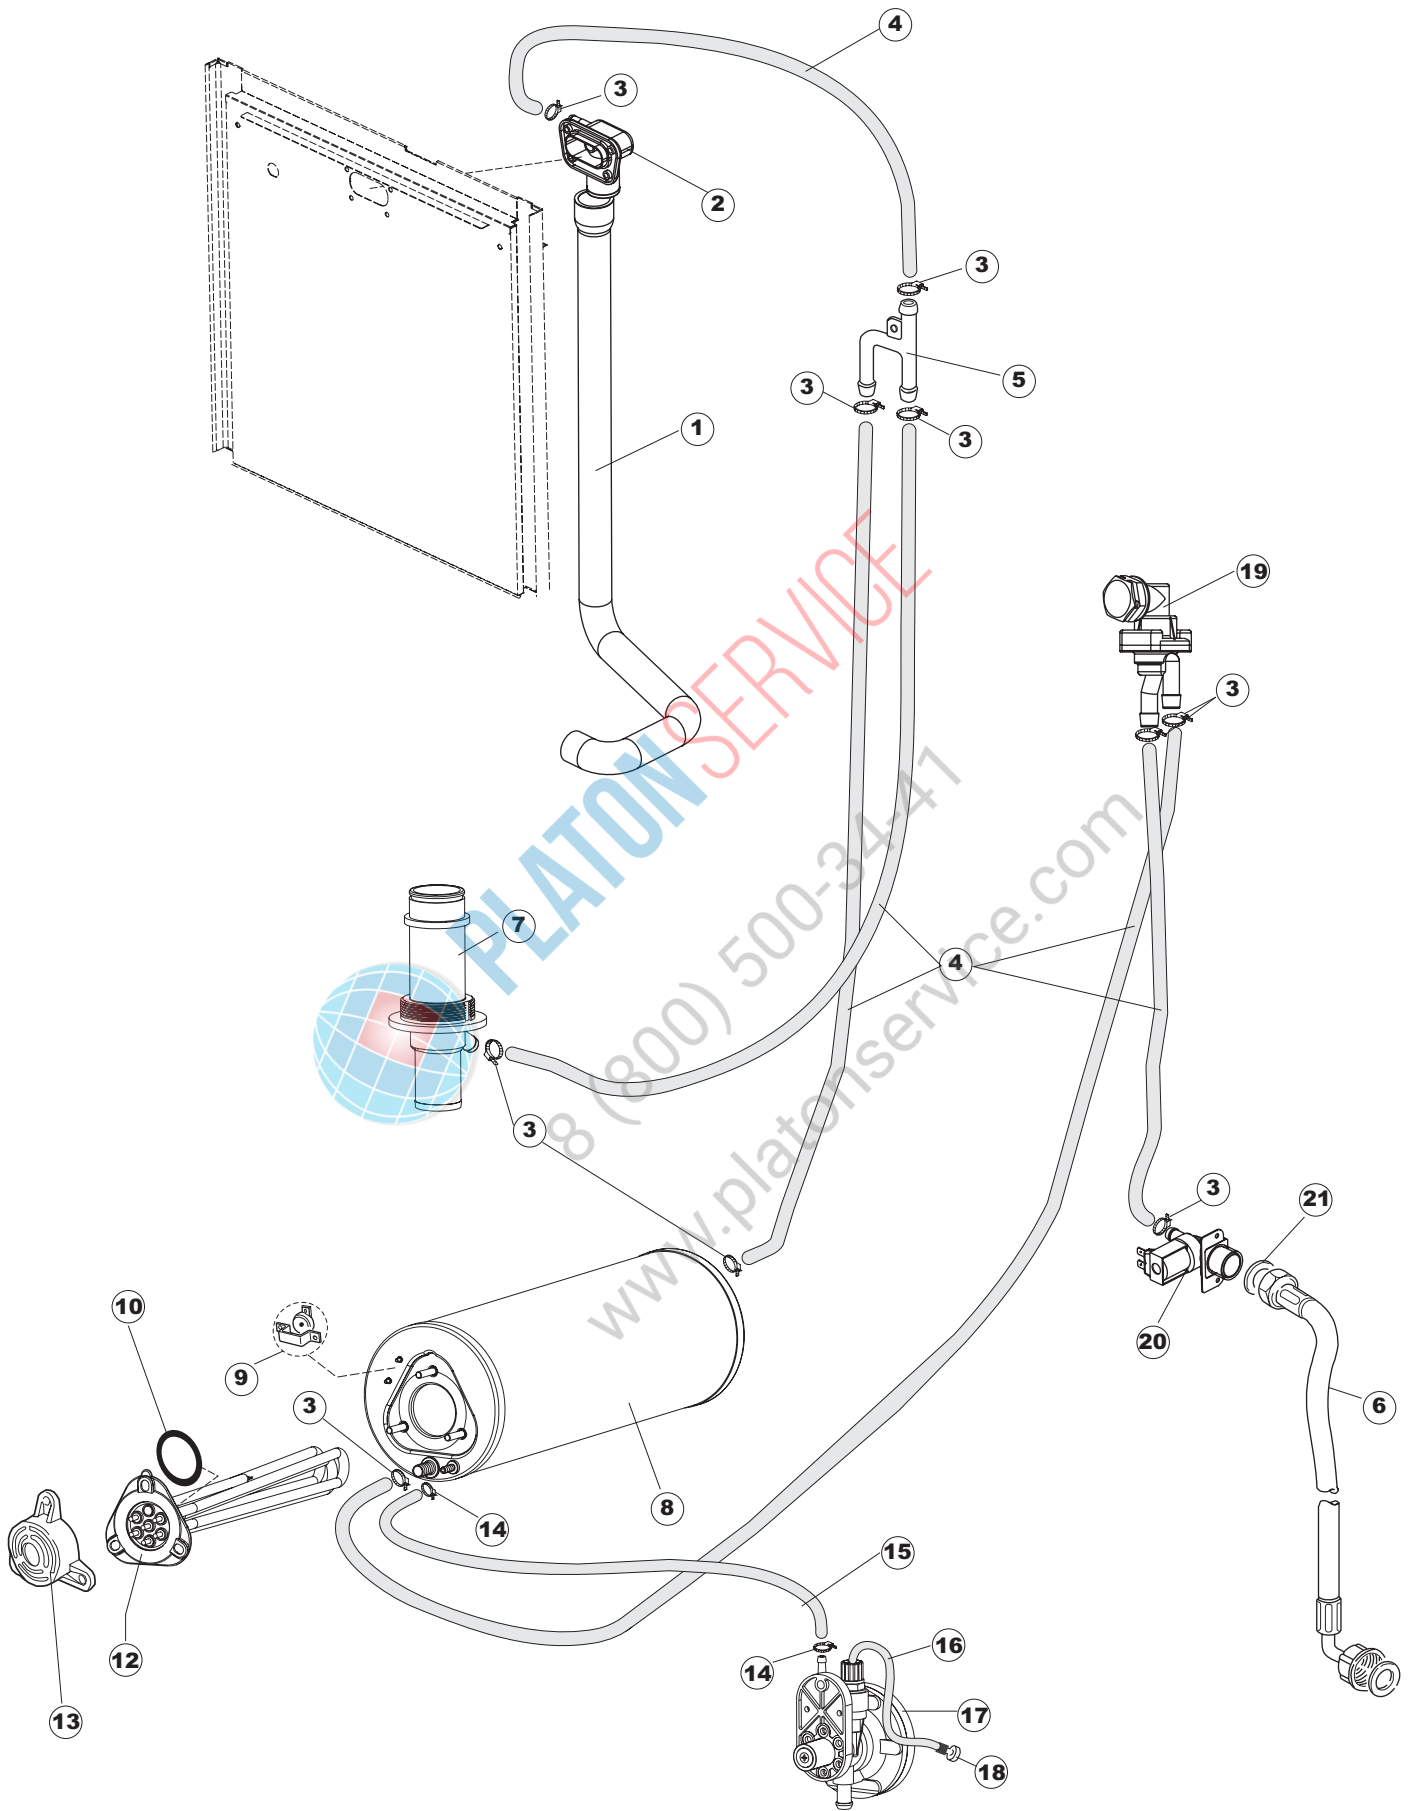

Pompa scarico
Drain pump

1

2

(*) Ricambio consigliato.

Pagina	Posizione	Codice ricambio	Vecchio codice	Descrizione
1	1	69141		GRUPPO CAPPA SQUADRATA LA50 COMPLETA
1	2	927088	CWM7	MAGNETE PER MICROINTERRUTTORE CAPPA
1	3	80632B		SUPPORTO DI SOLLEVAMENTO CAPPA
1	4	80998		VITE PLASTICA M4X6 (DIN933) GOLD
1	5	80069		GUIDA CAPPA
1	6	80638		PANNELLO POSTERIORE SUPERIORE
1	7	80162	C.80162	PANNELLO POSTERIORE
1	8	80275	C.80275	STAFFA AGGANCIAMENTO MOLLE ST - FINITA
1	9	80277	C.80277	PATTINO AGGANCIAMENTO MOLLE
1	10	926007	CMT549	MOLLA ACCIAIO A TRAZIONE PER LAVASTOVIGLIE
1	11	80190	C.80190	SQUADRA SUPP.MANIGLIONE
1	12	926009	DAG332	GANCIO DI REGOLAZIONE MOLLE CAPPA
1	13	80023	C.80023	SQUADRA
1	14	80105	C.80105	TAMPONE FERMA CAPPA
1	15	80027	C.80027	MANIGLIONE
1	16	41042	C.41042	TAMPONE ADESIVO
1	17	80240		TELAIO PORTACESTO
1	18	80071	C.80071	PANNELLO LATERALE SINISTRO
1	19	80072	C.80072	PANNELLO LATERALE DESTRO
1	20	80078	C.80078	STAFFA SOTTOPIANI GOLD PG FINITO
1	21	926117	DWP128U	PIEDE
1	22	69096		PANNELLO ANTERIORE
2	1	69818		PROTEZIONE TRASPARENTE PER IMPIANTO
2	2	236043	REB236043	TERMOSTATO BOILER TR711 TF-83°
2	3	69401		PANNELLO PER COMPONENTI ELETTRICI
2	4	80350		CONTATTORE
2	5	H.228048		TAPPO PORTAFUSIBILE
2	6	228010		FUSIBILE 5X20 T4A RITARDATO 250V
2	7	H.228047		PORTAFUSIBILE
2	8	215029		SCHEDA IGEA(88701-1060)ELT.LA50 IBRIDA
2	9	DER111		RELE 30A 230AC 653182300300
2	10	69874		PIEDE SCHEDA