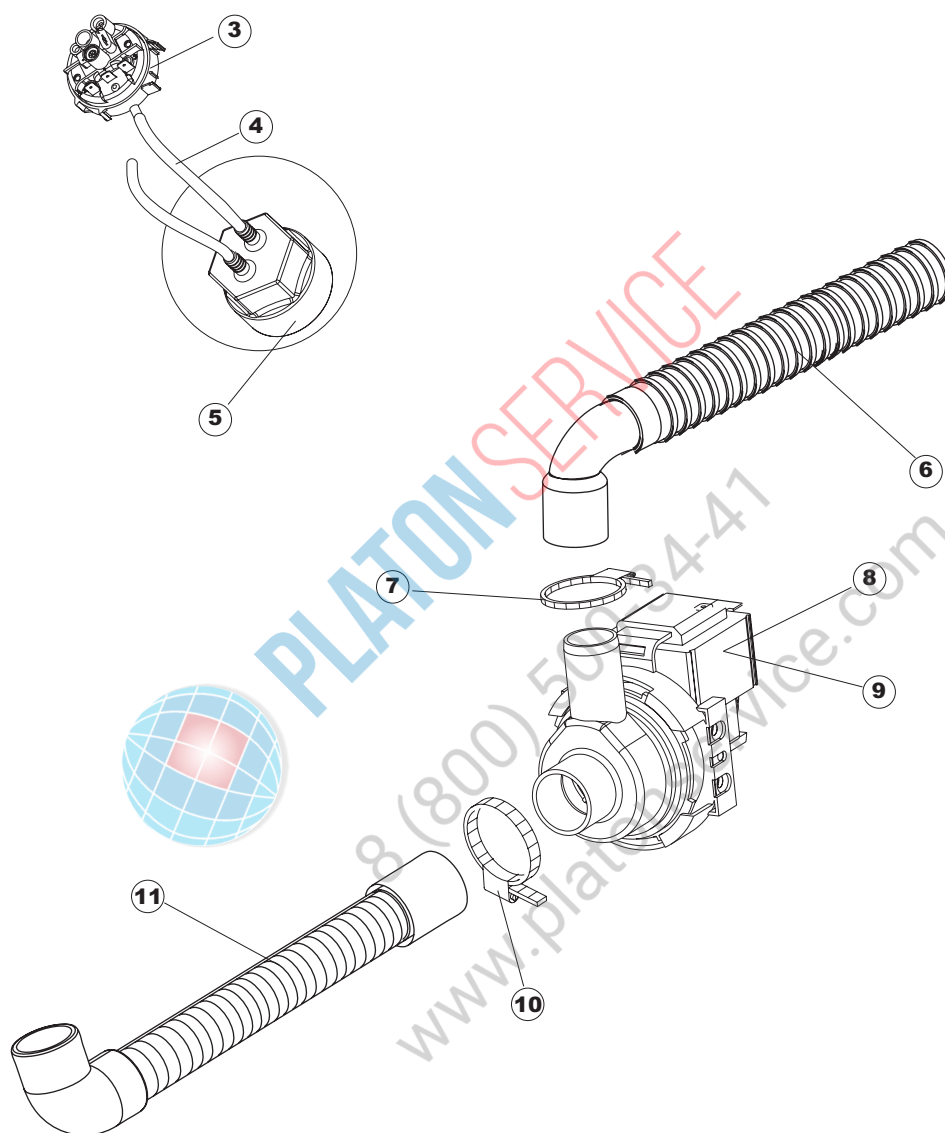

Pompa scarico
Drain pump

1

2

(*) Ricambio consigliato.

Pagina	Posizione	Codice ricambio	Vecchio codice	Descrizione
1	1	69141		GRUPPO CAPPA SQUADRATA LA50 COMPLETA
1	2	927088	CWM7	MAGNETE PER MICROINTERRUTTORE CAPPA
1	3	80632B		SUPPORTO DI SOLLEVAMENTO CAPPA
1	4	80998		VITE PLASTICA M4X6 (DIN933) GOLD
1	5	80069		GUIDA CAPPA
1	6	80638		PANNELLO POSTERIORE SUPERIORE
1	7	80162	C.80162	PANNELLO POSTERIORE
1	8	80275	C.80275	STAFFA AGGANCIAMENTO MOLLE ST - FINITA
1	9	80277	C.80277	PATTINO AGGANCIAMENTO MOLLE
1	10	926007	CMT549	MOLLA ACCIAIO A TRAZIONE PER LAVASTOVIGLIE
1	11	80190	C.80190	SQUADRA SUPP.MANIGLIONE
1	12	926009	DAG332	GANCIO DI REGOLAZIONE MOLLE CAPPA
1	13	80023	C.80023	SQUADRA
1	14	80105	C.80105	TAMPONE FERMA CAPPA
1	15	80027	C.80027	MANIGLIONE
1	16	41042	C.41042	TAMPONE ADESIVO
1	17	80240		TELAIO PORTACESTO
1	18	80071	C.80071	PANNELLO LATERALE SINISTRO
1	19	80072	C.80072	PANNELLO LATERALE DESTRO
1	20	80078	C.80078	STAFFA SOTTOPIANI GOLD PG FINITO
1	21	926117	DWP128U	PIEDE
1	22	69096		PANNELLO ANTERIORE
2	1	69818		PROTEZIONE TRASPARENTE PER IMPIANTO
2	2	236043	REB236043	TERMOSTATO BOILER TR711 TF-83°
2	3	69401		PANNELLO PER COMPONENTI ELETTRICI
2	4	80350		CONTATTORE
2	5	H.228048		TAPPO PORTAFUSIBILE
2	6	228010		FUSIBILE 5X20 T4A RITARDATO 250V
2	7	H.228047		PORTAFUSIBILE
2	8	215029		SCHEDA IGEA(88701-1060)ELT.LA50 IBRIDA
2	9	DER111		RELE 30A 230AC 653182300300
2	10	69874		PIEDE SCHEDA