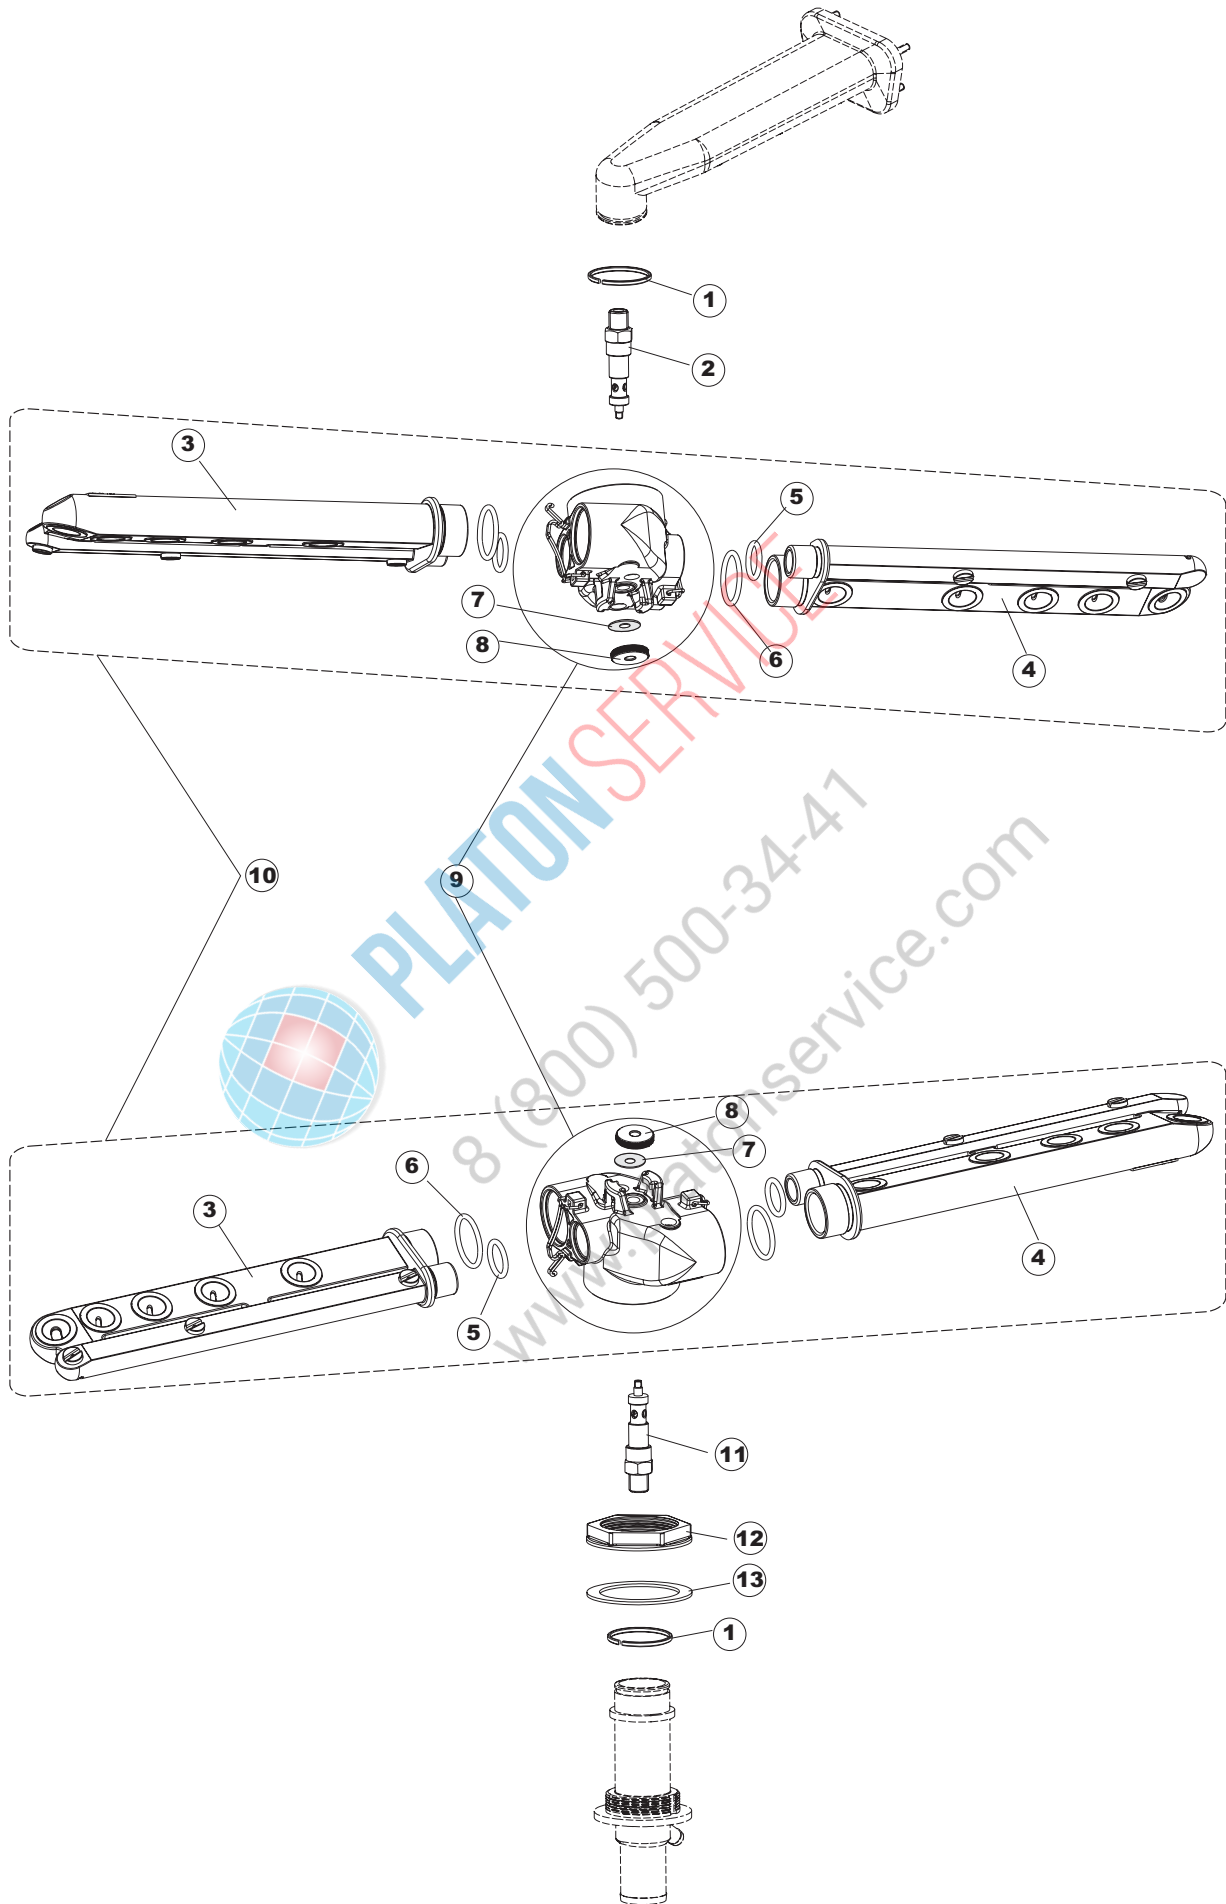

Tab.1: Carrosserie
Tab.2: Installation électrique
Tab.3: Composants de cuve
Tab.4: Circuit de lavage
Tab.5: Circuit de rinçage
Tab.6: Bras de lavage
Tab.7: Pompe de lavage
Tab.8: Pompe de vidange

Taf.1: Verkleidung
Taf.2: Elektrische Anlage
Taf.3: Bauteile im Waschtank
Taf.4: Spuelschaltung
Taf.5: Nachspuelschaltung
Taf.6: Wascharme
Taf.7: Spuelpumpe
Taf.8: Laugenpumpe

Pompa scarico
Drain pump

1

2

(*) Ricambio consigliato.

Pagina	Posizione	Codice ricambio	Vecchio codice	Descrizione
1	1	69141		GRUPPO CAPPA SQUADRATA LA50 COMPLETA
1	2	927088	CWM7	MAGNETE PER MICROINTERRUTTORE CAPPA
1	3	80632B		SUPPORTO DI SOLLEVAMENTO CAPPA
1	4	80998		VITE PLASTICA M4X6 (DIN933) GOLD
1	5	80069		GUIDA CAPPA
1	6	80638		PANNELLO POSTERIORE SUPERIORE
1	7	80162	C.80162	PANNELLO POSTERIORE
1	8	80275	C.80275	STAFFA AGGANCIAMENTO MOLLE ST - FINITA
1	9	80277	C.80277	PATTINO AGGANCIAMENTO MOLLE
1	10	926007	CMT549	MOLLA ACCIAIO A TRAZIONE PER LAVASTOVIGLIE
1	11	80190	C.80190	SQUADRA SUPP.MANIGLIONE
1	12	926009	DAG332	GANCIO DI REGOLAZIONE MOLLE CAPPA
1	13	80023	C.80023	SQUADRA
1	14	80105	C.80105	TAMPONE FERMA CAPPA
1	15	80027	C.80027	MANIGLIONE
1	16	41042	C.41042	TAMPONE ADESIVO
1	17	80240		TELAIO PORTACESTO
1	18	80071	C.80071	PANNELLO LATERALE SINISTRO
1	19	80072	C.80072	PANNELLO LATERALE DESTRO
1	20	80078	C.80078	STAFFA SOTTOPIANI GOLD PG FINITO
1	21	926117	DWP128U	PIEDE
1	22	69096		PANNELLO ANTERIORE
2	1	69818		PROTEZIONE TRASPARENTE PER IMPIANTO
2	2	236043	REB236043	TERMOSTATO BOILER TR711 TF-83°
2	3	69401		PANNELLO PER COMPONENTI ELETTRICI
2	4	80350		CONTATTORE
2	5	H.228048		TAPPO PORTAFUSIBILE
2	6	228010		FUSIBILE 5X20 T4A RITARDATO 250V
2	7	H.228047		PORTAFUSIBILE
2	8	215029		SCHEDA IGEA(88701-1060)ELT.LA50 IBRIDA
2	9	DER111		RELE 30A 230AC 653182300300
2	10	69874		PIEDE SCHEDA